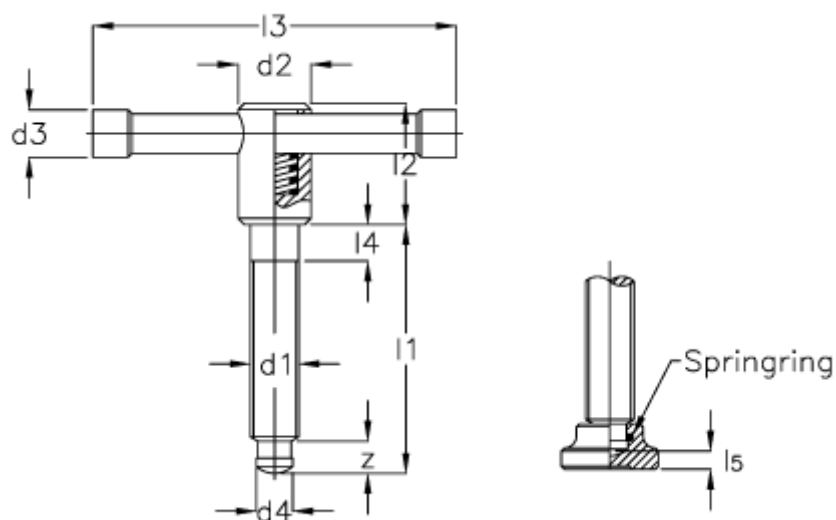

Varenummer: 20476709
Beskrivelse: E+G Knebelskrue med løs knebel
DIN 6306M 16-55-E

Mål

| | | |
|--------|--------|----------|
| d1 | = M 16 | l5 = 5.3 |
| d2 | = 24 | z = 10.6 |
| d3 | = 13 | |
| d4 h11 | = 12.0 | |
| l1 | = 55 | |
| l2 | = 40 | |
| l3 | = 120 | |
| l4 | = 10 | |